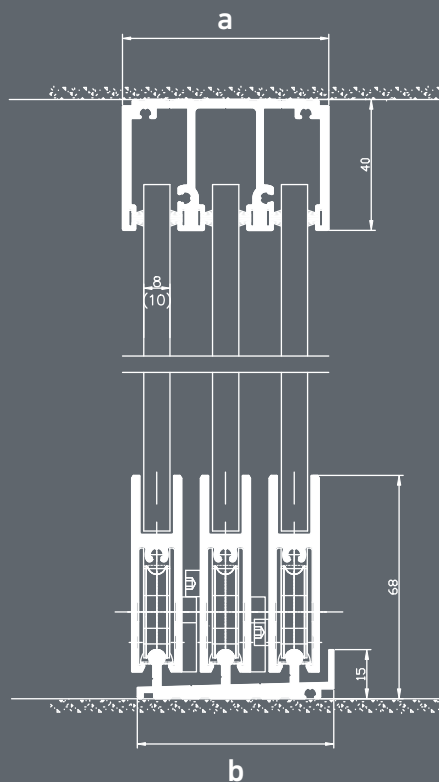

Optionen

- aufsteckbares Aluminium-Profil mit vertikaler Bürstendichtung
- Griffmuschel mit Glasausschnitt beidseitig
- Einsteckschloss (Druckzylinder)

Multistep-Verriegelung

- A** entriegelt zum Gegenflügel
- B** Mitnehmerfunktion
- C** verriegelt zum Gegenflügel

Vertikaler Schnitt

Spur	a	b
1	22	22
2	42	40
3	63	60
4	84	80
5	105	100
6	126	120

Grundriss ohne Schienen