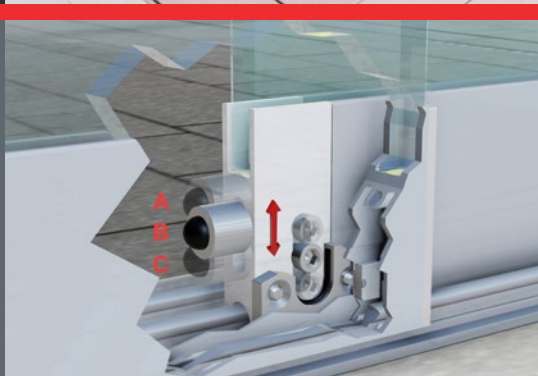

mobileGlas
innovative Verglasungen

Flexible Wind- und Wetterschutzverglasung auf flachen, parallel verlaufenden Bodenschienen

nucoslide GG, der Klassiker unter den einfach zu bedienenden Wind- und Wetterschutzverglasungen für Balkon, Sitzplatz, Veranda oder Terrasse.

nucoslide
GG

Schiebesystem

Einsatzbereich

- Balkonverglasungen (Wind- und Wetterschutz)
- Terrassen
- Veranden
- Sitzplätze
- Raumteiler
- Fumuaere

Merkmale

- unten laufend, oben geführt
- alle Flügel beweglich
- keine vertikale Flügelprofile
- Einscheiben-Sicherheits-Glas (ESG 8 mm/10 mm)
- innovative Multistep-Verriegelung
- in diversen Farben lieferbar

Optionen

- aufsteckbares Aluminium-Profil mit vertikaler Bürstendichtung
- Griffmuschel mit Glasausschnitt beidseitig
- Einsteckschloss (Druckzylinder)

Multistep-Verriegelung

- A** entriegelt zum Gegenflügel
- B** Mitnehmerfunktion
- C** verriegelt zum Gegenflügel