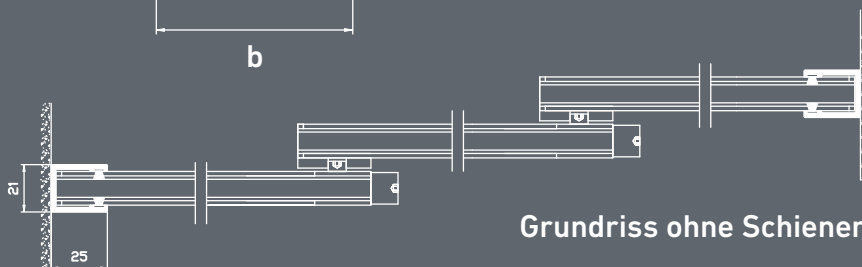

nucoslide

GG

Schiebesystem

Mehrspuriges Ganzglasschiebesystem

nucoslide GG ist ein unten laufendes, nicht isoliertes Schiebe-System mit Einscheiben-Sicherheits-Glas (ESG) ohne vertikale Flügelprofile.

mobileGlas GmbH
Landstrasse 176
CH-5430 Wettingen AG
Tel. +41 56 426 55 55
Fax +41 56 426 55 25
www.mobileglas.ch

Optionen

- aufsteckbares Aluminium-Profil mit vertikaler Bürstendichtung
- Griffmuschel mit Glasausschnitt beidseitig
- Einsteckschloss (Druckzylinder)

Multistep-Verriegelung

- A** entriegelt zum Gegenflügel
- B** Mitnehmerfunktion
- C** verriegelt zum Gegenflügel

Vertikaler Schnitt

Spur	a	b
1	22	22
2	42	40
3	63	60
4	84	80
5	105	100
6	126	120

Grundriss ohne Schienen